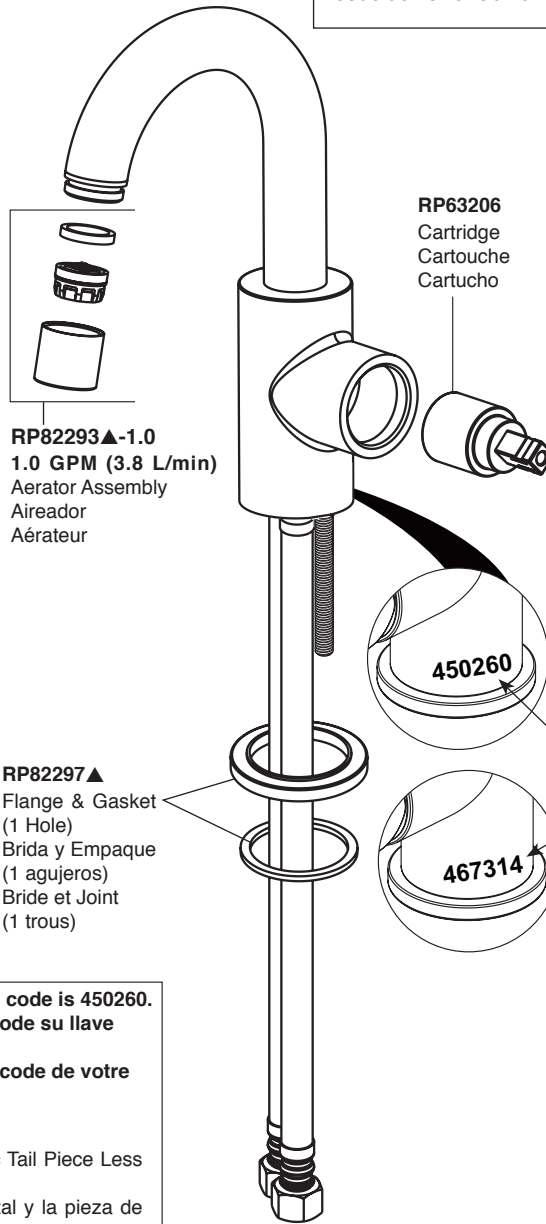

RP102210
 Bonnet Nut & Cap
 Bonete Tapón y Tapa
 Chapeau et Casquillo

Order this RP number if your faucet code is 450260.
Pida este número del RP si el código de su llave tiene 450260 un sufijo.
Commandez ce nombre de RP si le code de votre robinet 450260 un suffixe.

RP78361▲
 Lift Rod
 Barra de Alzar
 Tige de Manoeuvre

RP82293▲-1.0
 1.0 GPM (3.8 L/min)
 Aerator Assembly
 Aireador
 Aérateur

RP63206
 Cartridge
 Cartouche
 Cartucho

Order this RP number if your faucet code is 450260.
Pida este número del RP si el código de su llave tiene 450260 un sufijo.
Commandez ce nombre de RP si le code de votre robinet 450260 un suffixe.

RP82294
 Bonnet Nut
 Écrou de chapeau
 Tuerca bonete

RP82295▲
 Cap
 Embase
 Casquillo

RP82296▲
 Handle Assembly
 Conjunto de manija
 Montage de la manette

RP82297▲
 Flange & Gasket
 (1 Hole)
 Brida y Empaque
 (1 agujeros)
 Bride et Joint
 (1 trous)

The faucet code is found on the back of the spout .
 El código del llave se encuentra en la parte posterior del tubo de salida.
 Le code du robinet est trouvé sur le dos du bec.

RP82298▲
 Escutcheon & Base Plate (3 Hole)
 Chapetón y Placa de Base (3 agujeros)
 Boîtier et Plaque de Finition (3 trous)